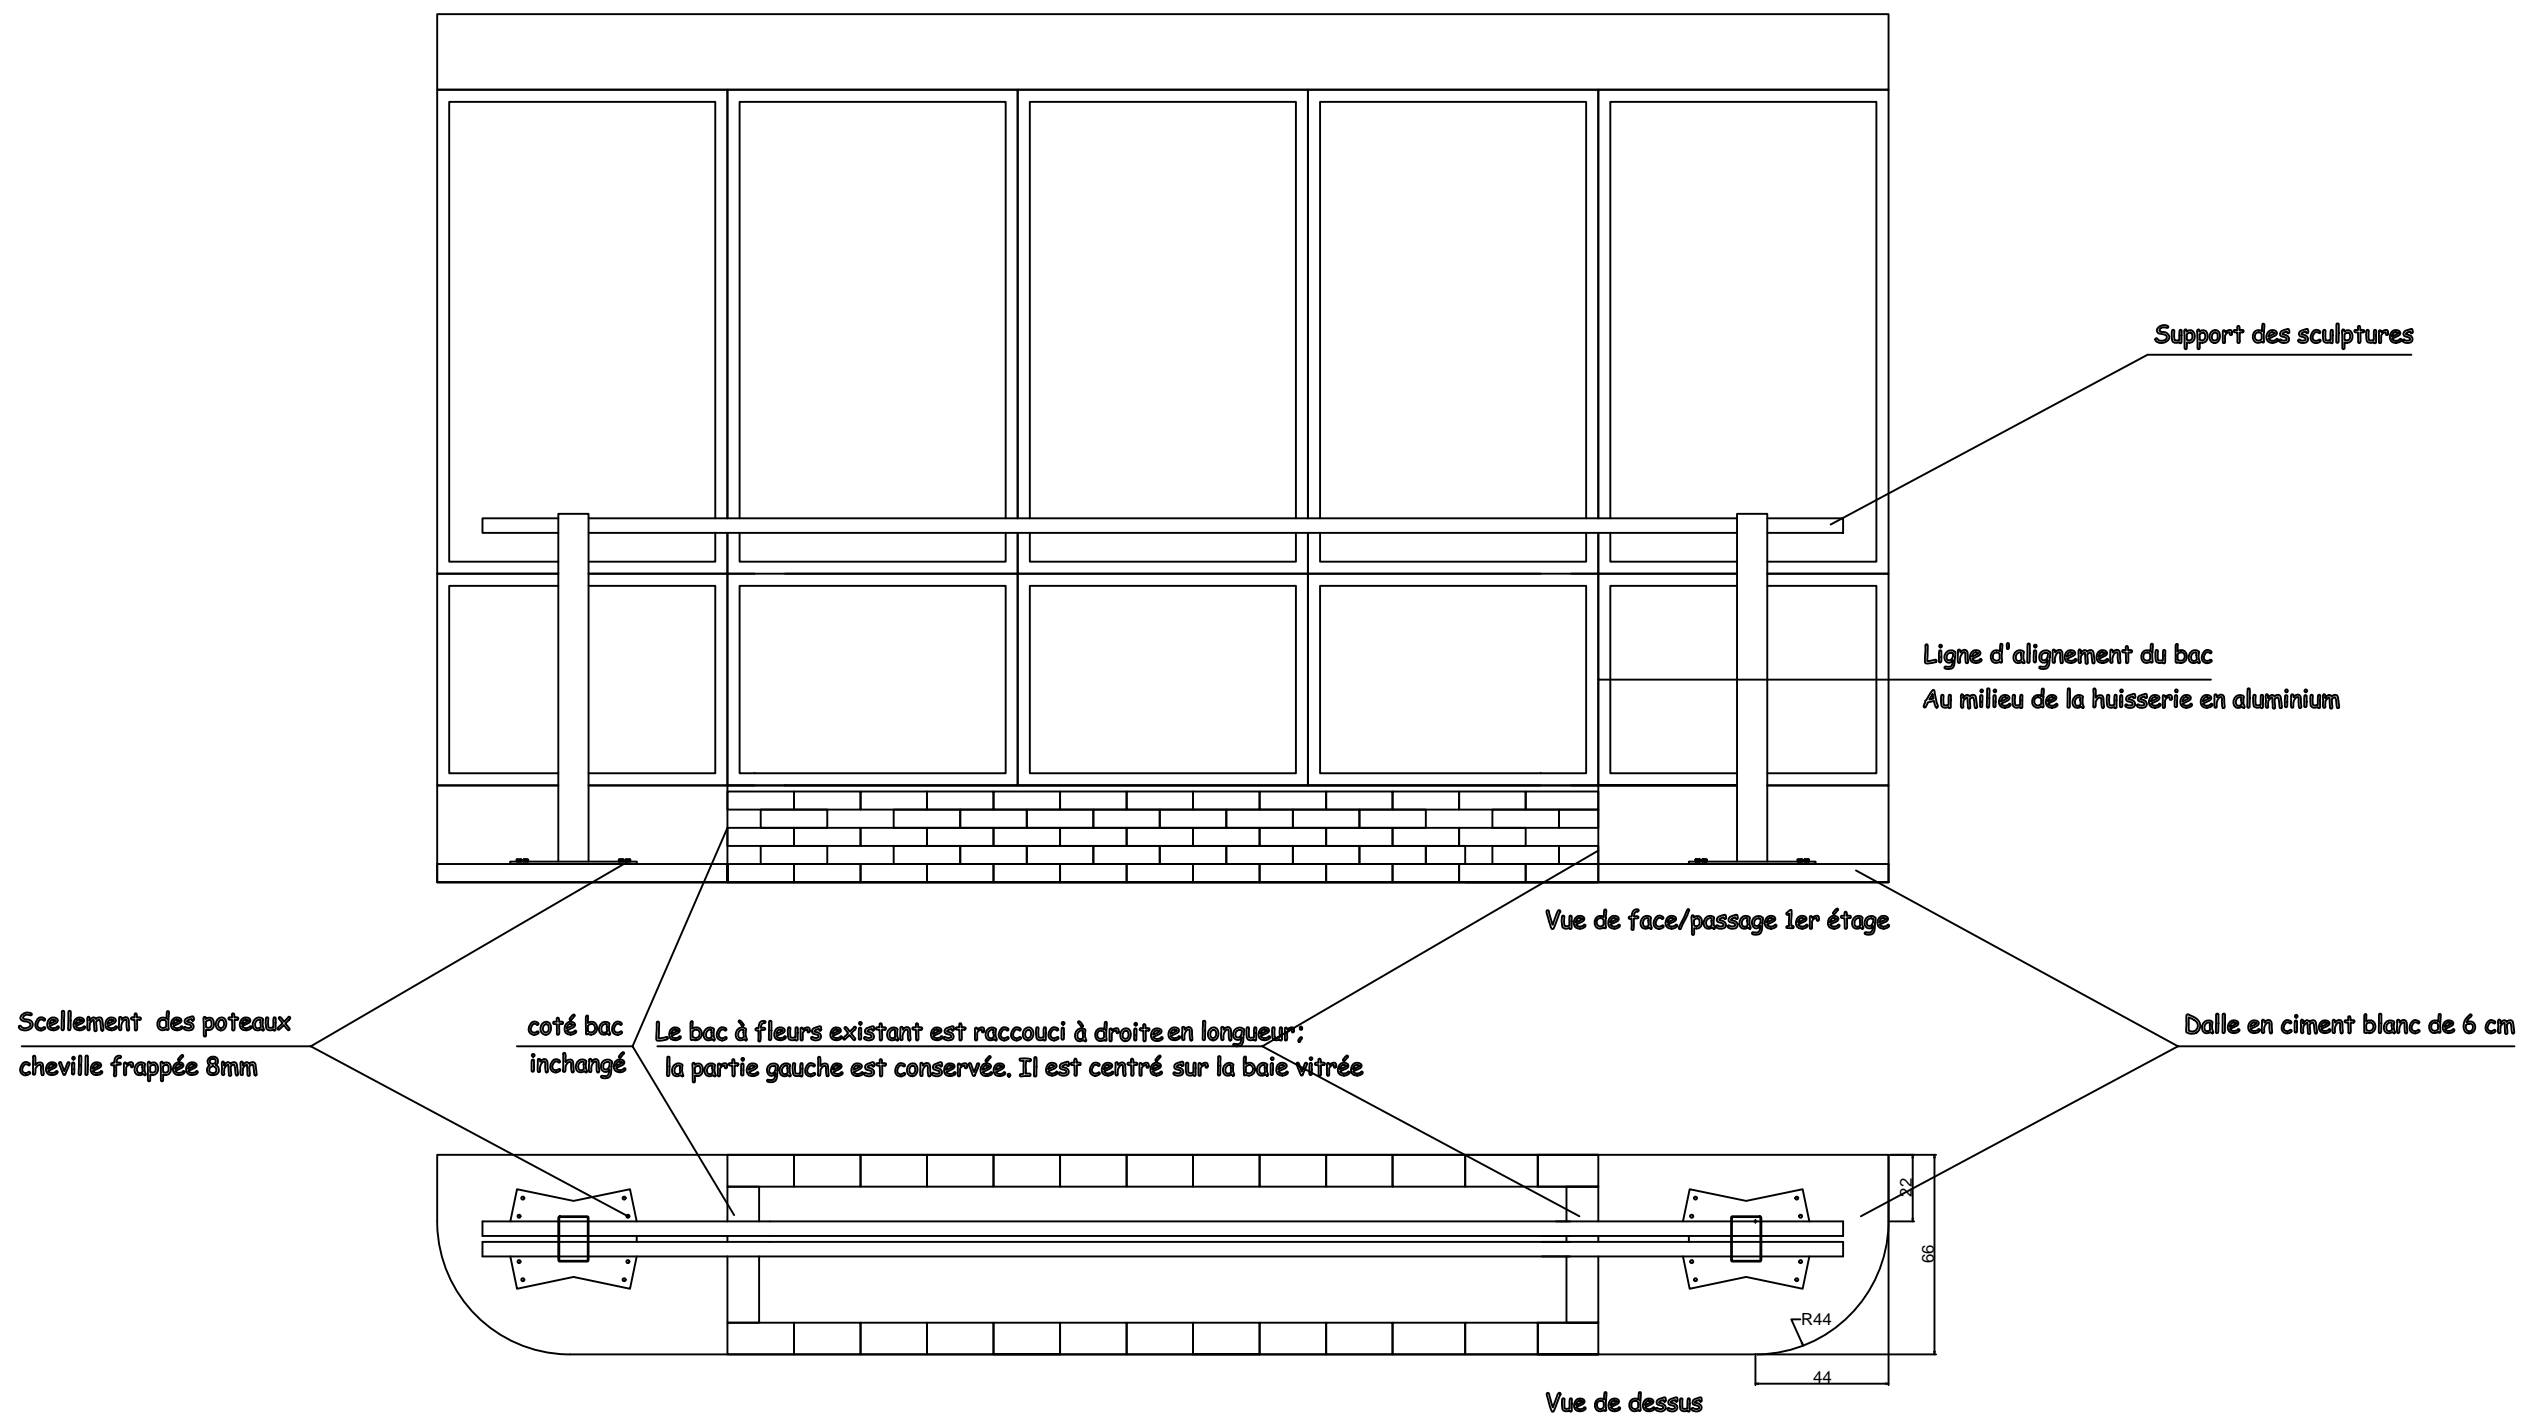

« Les enfants Malraux »

22 sculptures en bronze réalisées par les CM1/CM2
une sculpture monumentale

Groupe scolaire André Malraux
Aulnay sous Bois

François Gaulier, un artiste à l'école

Etude d'implantation groupe scolaire André Malraux

François Gaulier

Sculpteur
06 63 62 91 85

version 2
18/01/2013

Ech. 1/25

10 spots led 7W, 730 Lm, 15°

Vue de face/passage 1er étage

zone d'éclairage

Vue de dessus

Etude d'implantation groupe scolaire André Malraux

François Gaulier

Sculpteur
06 63 62 91 85

Lumières

version 2
18/01/2013

Ech. 1/25

10 spots led 7W, 730 Lm, 15°

Vue de face/passage 1er étage