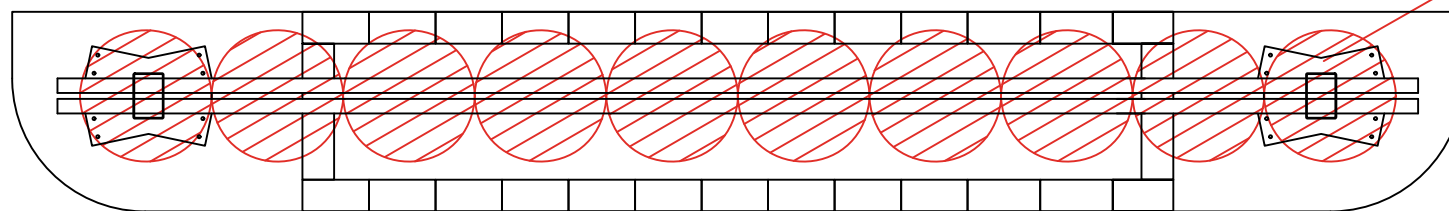

Etude d'implantation groupe scolaire André Malraux

François Gaulier

Sculpteur
06 63 62 91 85

Lumières

version 2
18/01/2013

Ech. 1/25

10 spots led 7W, 730 Lm, 15°

Vue de face/passage 1er étage