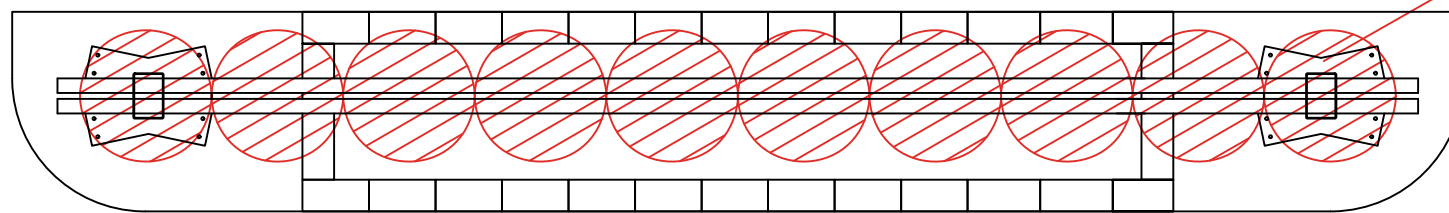

François Gaulier

Sculpteur
06 63 62 91 85

version 2
18/01/2013

Ech. 1/25

10 spots led 7W, 730 Lm, 15°

Vue de face/passage 1er étage

zone d'éclairage

Vue de dessus