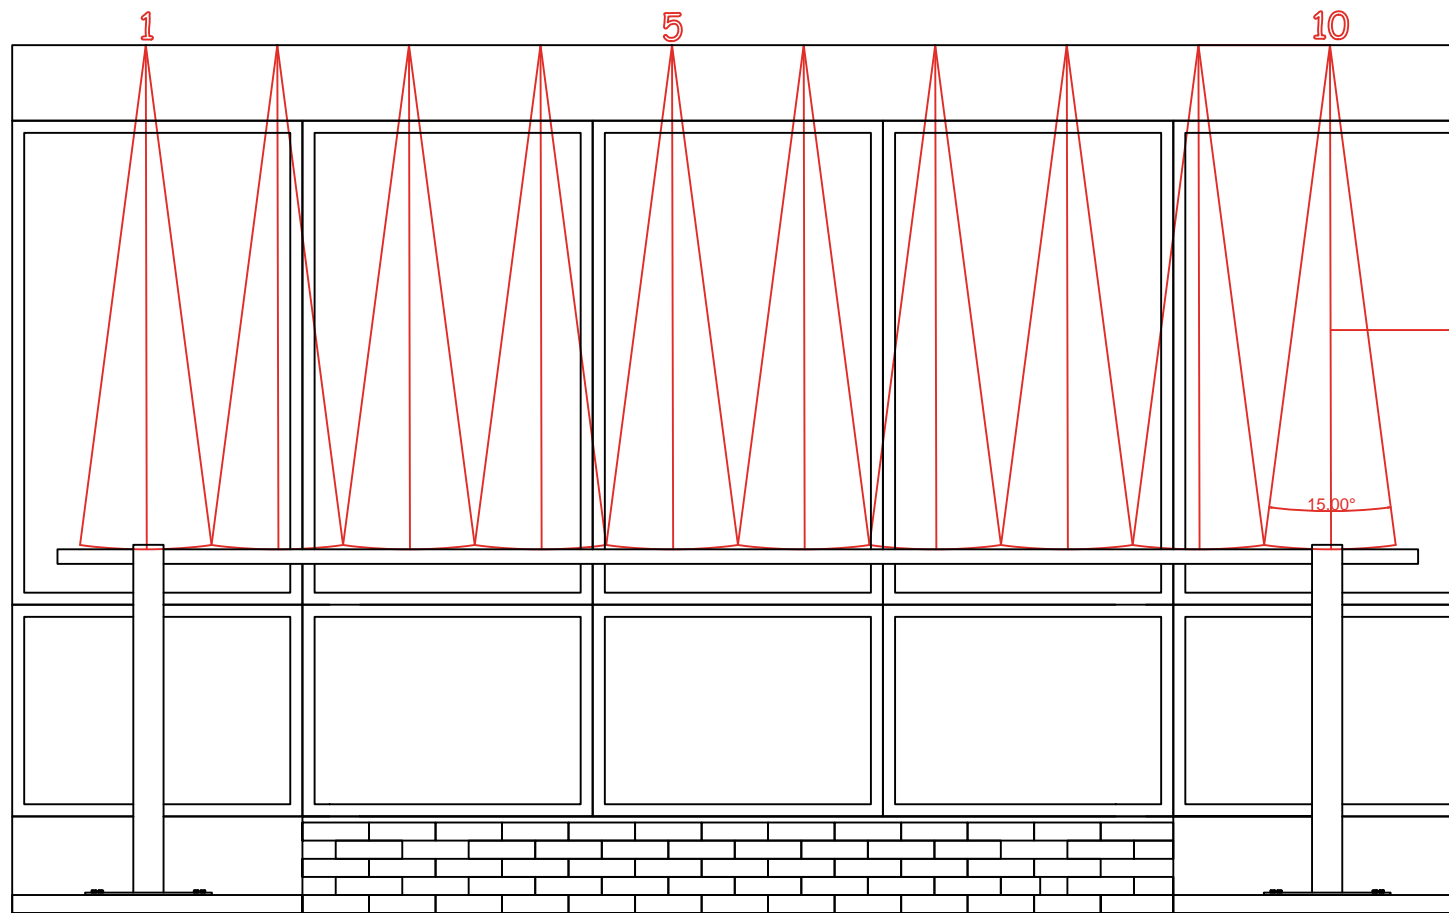

« Les enfants Malraux »

22 sculptures en bronze réalisées par les CM1/CM2
une sculpture monumentale

Groupe scolaire André Malraux
Aulnay sous Bois

François Gaulier, un artiste à l'école

Etude d'implantation groupe scolaire André Malraux

François Gaulier

Sculpteur
06 63 62 91 85

version 2
18/01/2013

Ech. 1/25

10 spots led 7W, 730 Lm, 15°

Vue de face/passage 1er étage

zone d'éclairage

Vue de dessus

Etude d'implantation groupe scolaire André Malraux

François Gaulier

Sculpteur
06 63 62 91 85

Lumières

version 2
18/01/2013

Ech. 1/25

10 spots led 7W, 730 Lm, 15°

Vue de face/passage 1er étage