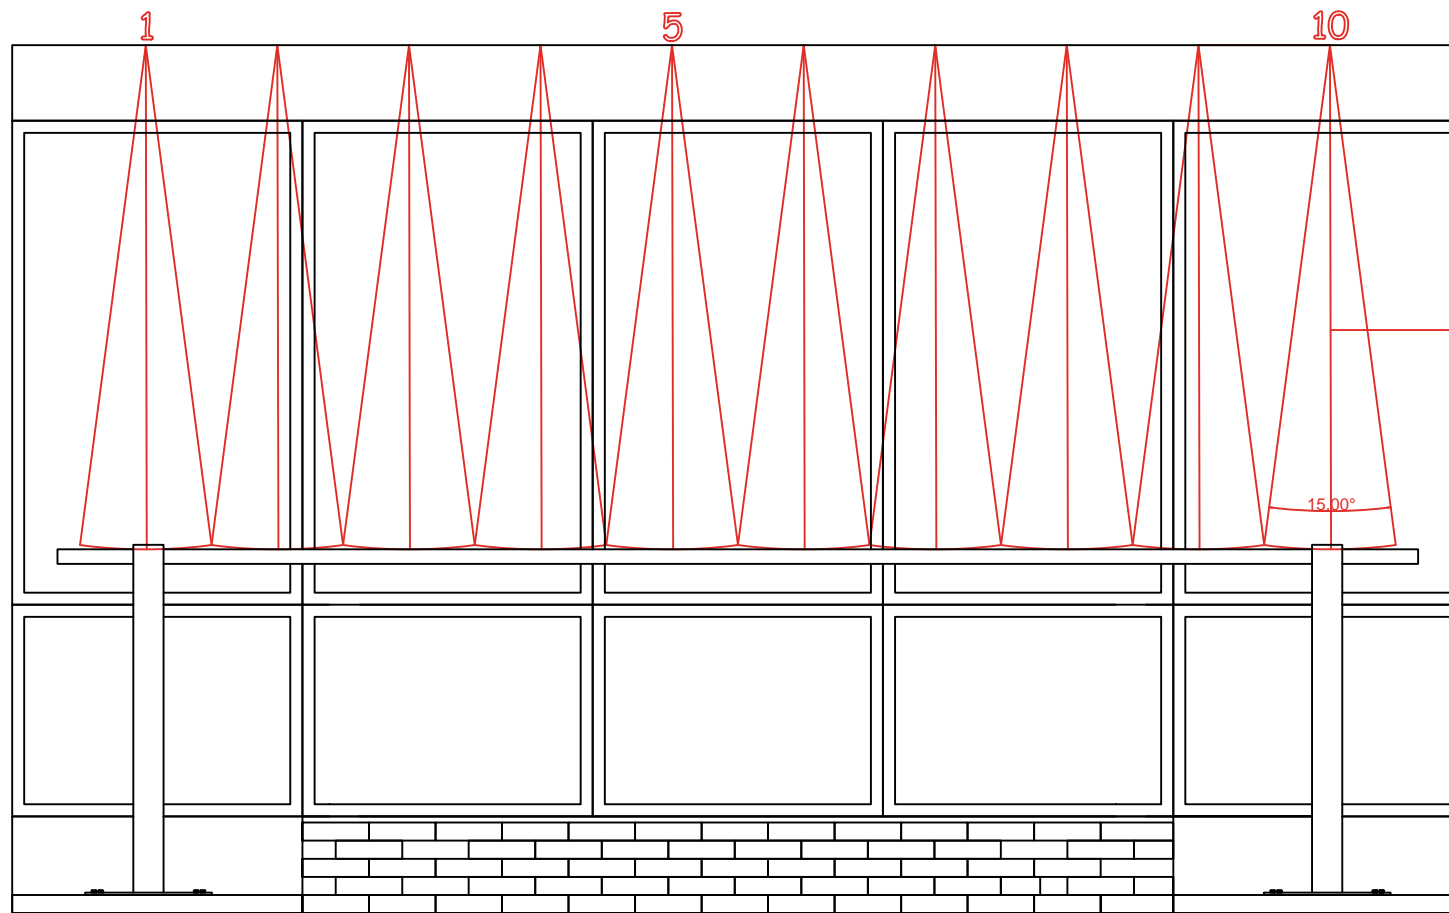

François Gaulier

Sculpteur
06 63 62 91 85

version 2
18/01/2013

Ech. 1/25

10 spots led 7W, 730 Lm, 15°

Vue de face/passage 1er étage

zone d'éclairage

Vue de dessus

Etude d'implantation groupe scolaire André Malraux

François Gaulier

Sculpteur
06 63 62 91 85

Lumières

version 2
18/01/2013

Ech. 1/25

10 spots led 7W, 730 Lm, 15°

Vue de face/passage 1er étage

zone d'éclairage

Vue de dessus

Etude d'implantation groupe scolaire André Malraux

François Gaulier

Sculpteur
06 63 62 91 85

Lumières

version 2
18/01/2013

Ech. 1/25